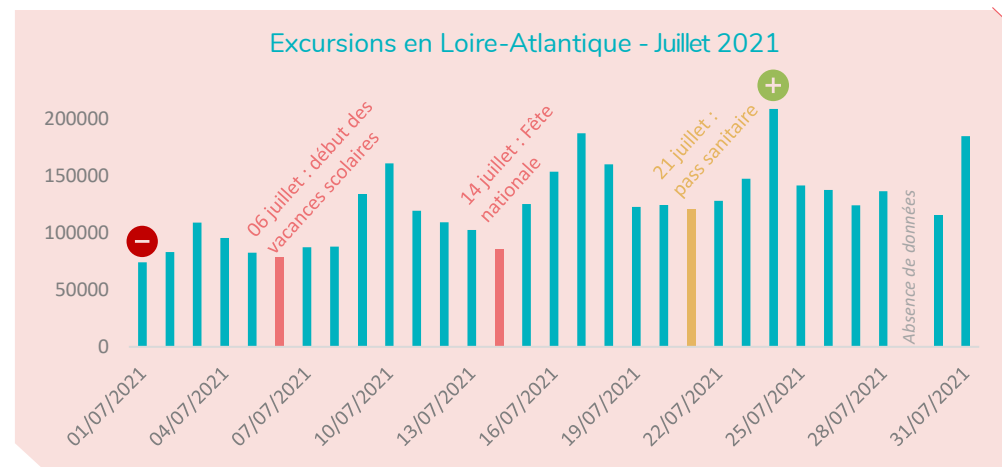

FRÉQUENTATION DE LA LOIRE-ATLANTIQUE EN JUILLET 2021*

Fréquentation touristique

Touristes : non-résidents de Loire-Atlantique ayant effectué au moins une nuitée en hébergement marchand ou non-marchand sur le département.

Fréquentation excursionniste

Excursionnistes : non-résidents de Loire-Atlantique ayant effectué un déplacement de plus de 2h sur le département et n'y passant pas de nuitée.

Données issues du dispositif d'analyse des déplacements, Flux Vision Tourisme, à partir du réseau mobile Orange, Traitement réalisé par Loire-Atlantique développement