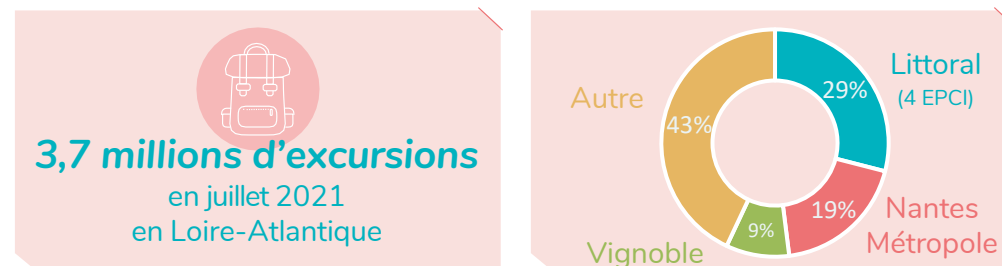

Fréquentation excursionniste

Excursionnistes : non-résidents de Loire-Atlantique ayant effectué un déplacement de plus de 2h sur le département et n'y passant pas de nuitée.