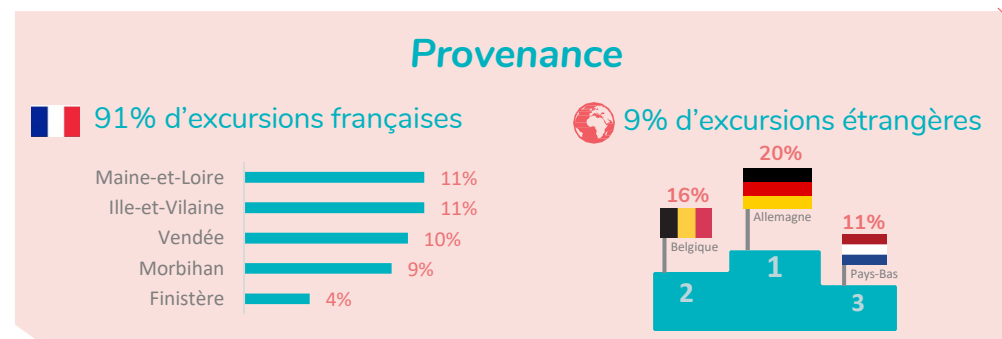

FRÉQUENTATION DE LA LOIRE-ATLANTIQUE EN JUILLET 2021*

Fréquentation touristique

Touristes : non-résidents de Loire-Atlantique ayant effectué au moins une nuitée en hébergement marchand ou non-marchand sur le département.

Fréquentation excursionniste

Excursionnistes : non-résidents de Loire-Atlantique ayant effectué un déplacement de plus de 2h sur le département et n'y passant pas de nuitée.

Données issues du dispositif d'analyse des déplacements, Flux Vision Tourisme, à partir du réseau mobile Orange, Traitement réalisé par Loire-Atlantique développement