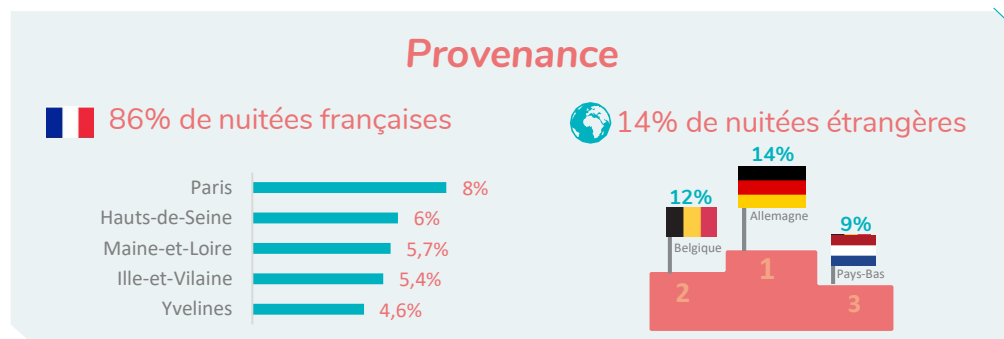

FRÉQUENTATION DE LA LOIRE-ATLANTIQUE EN JUILLET 2021*

Fréquentation touristique

Touristes : non-résidents de Loire-Atlantique ayant effectué au moins une nuitée en hébergement marchand ou non-marchand sur le département.

Fréquentation excursionniste

Excursionnistes : non-résidents de Loire-Atlantique ayant effectué un déplacement de plus de 2h sur le département et n'y passant pas de nuitée.

Données issues du dispositif d'analyse des déplacements, Flux Vision Tourisme, à partir du réseau mobile Orange, Traitement réalisé par Loire-Atlantique développement