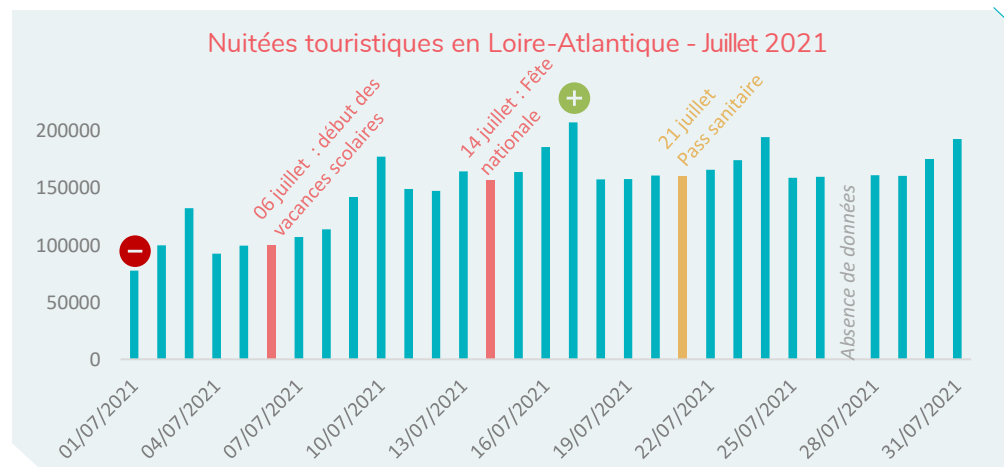

FRÉQUENTATION DE LA LOIRE-ATLANTIQUE EN JUILLET 2021*

Fréquentation touristique

Touristes : non-résidents de Loire-Atlantique ayant effectué au moins une nuitée en hébergement marchand ou non-marchand sur le département.

Fréquentation excursionniste

Excursionnistes : non-résidents de Loire-Atlantique ayant effectué un déplacement de plus de 2h sur le département et n'y passant pas de nuitée.

Données issues du dispositif d'analyse des déplacements, Flux Vision Tourisme, à partir du réseau mobile Orange, Traitement réalisé par Loire-Atlantique développement