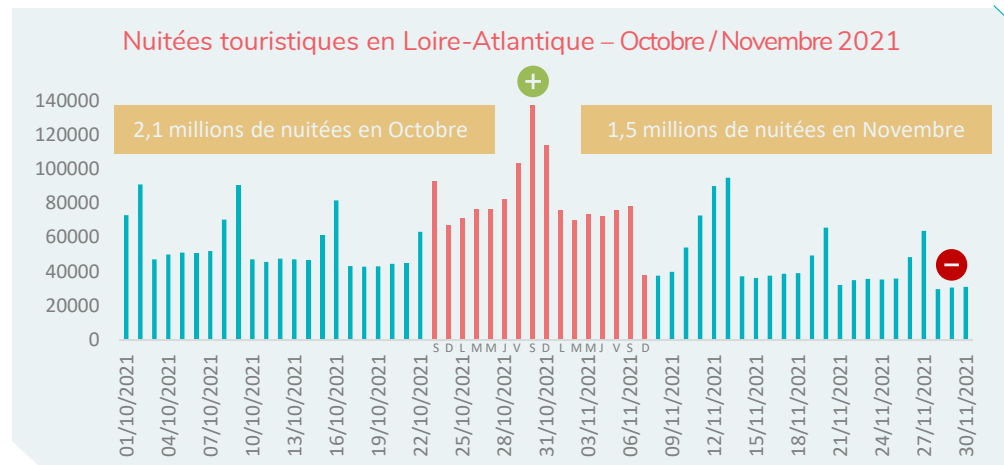

FRÉQUENTATION DE LA LOIRE-ATLANTIQUE - TOUSSAINT 2021*

Fréquentation touristique

Touristes : non-résidents de Loire-Atlantique ayant effectué au moins une nuitée en hébergement marchand ou non-marchand sur le département.

Fréquentation excursionniste

Excursionnistes : non-résidents de Loire-Atlantique ayant effectué un déplacement de plus de 2h sur le département et n'y passant pas de nuitée.