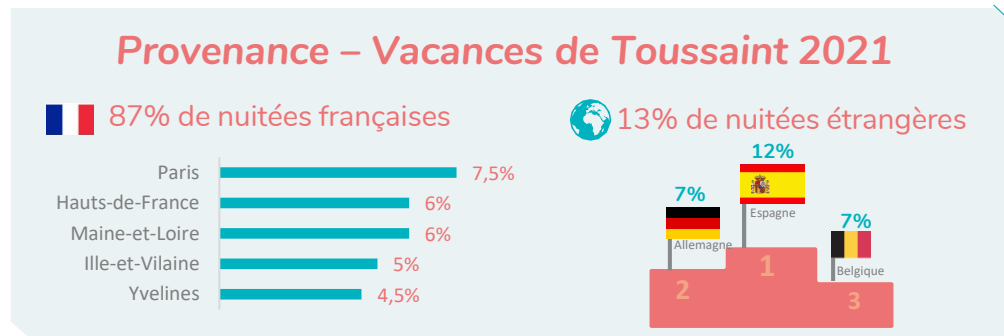

FRÉQUENTATION DE LA LOIRE-ATLANTIQUE - TOUSSAINT 2021*

Fréquentation touristique

Touristes : non-résidents de Loire-Atlantique ayant effectué au moins une nuitée en hébergement marchand ou non-marchand sur le département.

Fréquentation excursionniste

Excursionnistes : non-résidents de Loire-Atlantique ayant effectué un déplacement de plus de 2h sur le département et n'y passant pas de nuitée.