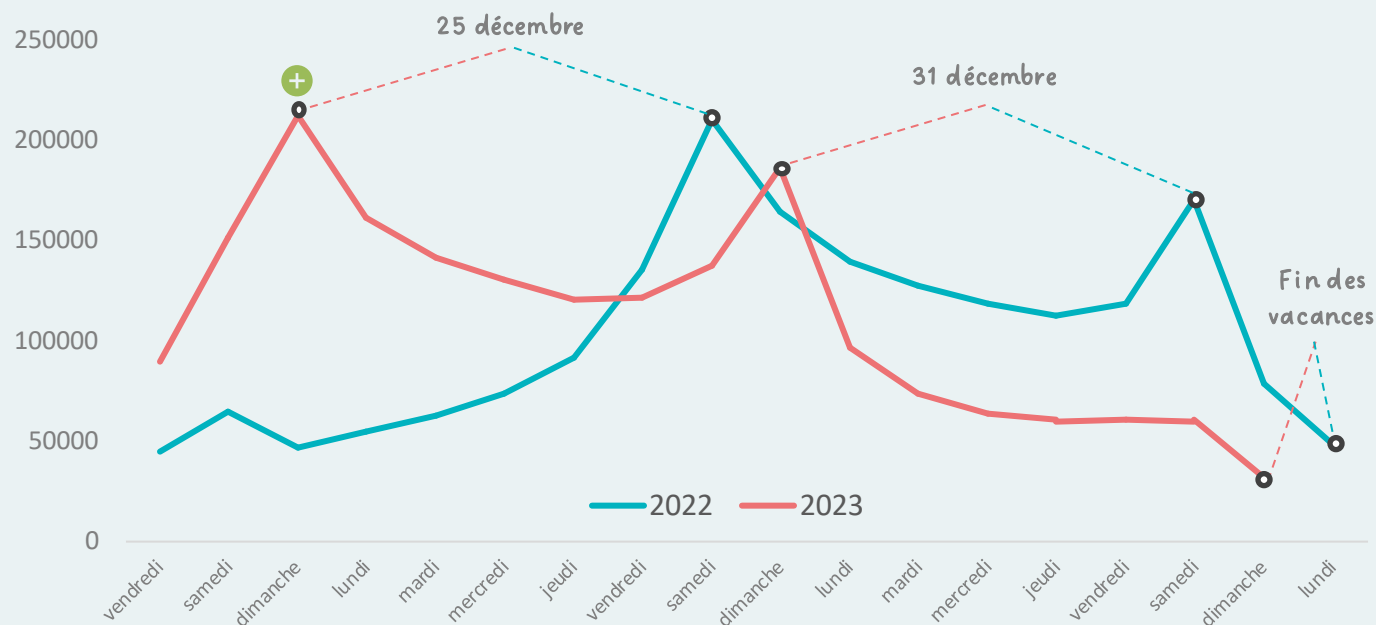

### Top 5 Régions

### Top 5 Départements

**18% de nuitées étrangères**

**+3%**  
Vs 2022

## Nuitées touristiques en Loire-Atlantique – Vacances de Noël

Touristes : non-résidents de Loire-Atlantique ayant effectué au moins une nuitée en hébergement marchand ou non-marchand sur le département.