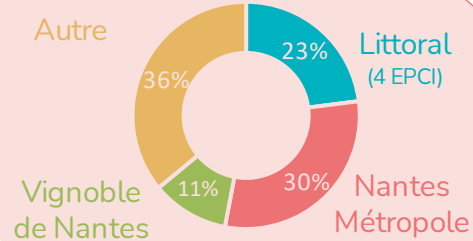

# FRÉQUENTATION DE LA LOIRE-ATLANTIQUE – Vacances de Noël 2023

## Fréquentation excursionniste

**1,2 millions d'excursions**  
durant les vacances de Noël

**-1%**  
par rapport à 2022