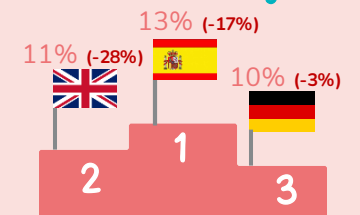

#### Top 5 Régions

#### Top 5 Départements

**9% d'excursions étrangères**

-4%

Vs 2022

Excursionnistes : non-résidents de Loire-Atlantique ayant effectué un déplacement de plus de 2h sur le département et n'y passant pas de nuitée  
Données issues du dispositif d'analyse des déplacements, Flux Vision Tourisme, à partir du réseau mobile Orange, Traitement réalisé par Loire-Atlantique développement  
\*Données mensuelles issues de la livraison continue, données provisoires non consolidées susceptibles d'être modifiées