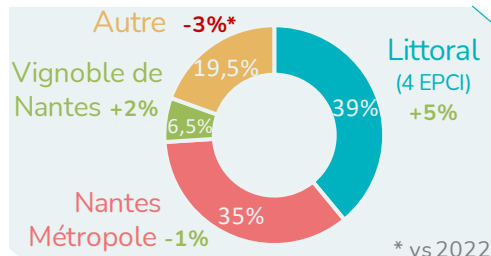

FRÉQUENTATION DE LA LOIRE-ATLANTIQUE – Vacances de Noël 2023

Fréquentation touristique

Malgré une journée en moins, les vacances de Noël 2023 maintiennent un bon niveau de fréquentation avec une légère hausse de 2% par rapport à l'an passé. Le 25 et le 31 décembre étant des dimanches cette année, la première semaine de vacances a été plus dynamique, avec une inversion des courbes par rapport à 2022 due au calendrier.

1,9 millions de nuitées
durant les vacances de Noël

+2%
par rapport à l'an passé

Provenance vacances de Noël

82% de nuitées françaises

+2%
Vs 2022