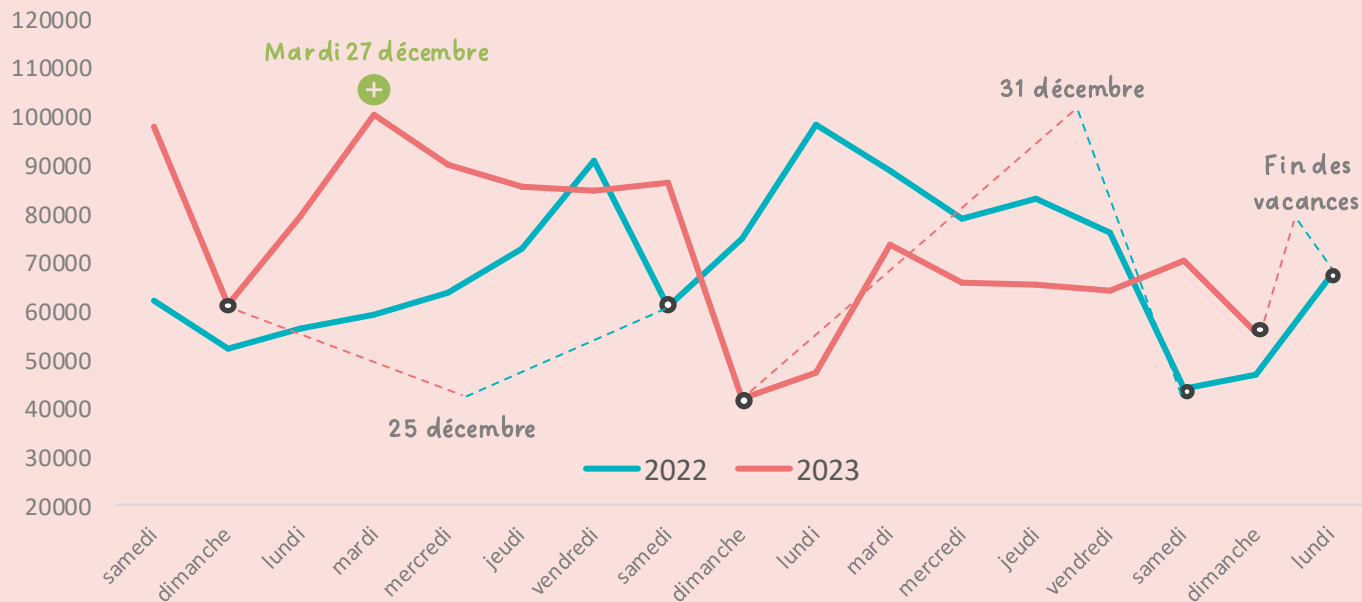

# FRÉQUENTATION DE LA LOIRE-ATLANTIQUE – Vacances de Noël 2023

## Fréquentation excursionniste

**1,2 millions d'excursions**  
durant les vacances de Noël

**-1%**  
par rapport à 2022

### Excursions en Loire-Atlantique – Vacances de Noël

### Provenance vacances de Noël

**91% d'excursions françaises**

Vs 2022