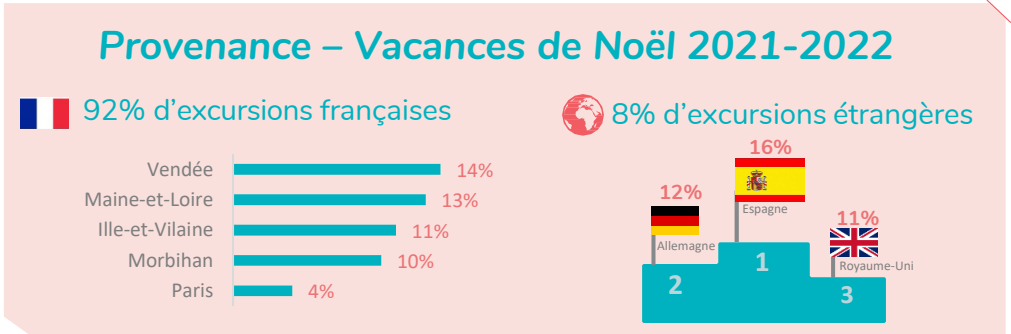

FRÉQUENTATION DE LA LOIRE-ATLANTIQUE – VACANCES DE NOËL 2021-22*

Fréquentation touristique

Touristes : non-résidents de Loire-Atlantique ayant effectué au moins une nuitée en hébergement marchand ou non-marchand sur le département.

1,7 millions de nuitées
Durant les vacances de Noël
 (51% des nuitées de décembre et janvier)
 (+30% vs vacances de Toussaint 2021)

Fréquentation excursionniste

Excursionnistes : non-résidents de Loire-Atlantique ayant effectué un déplacement de plus de 2h sur le département et n'y passant pas de nuitée.

1,1 millions d'excursions
Durant les vacances de Noël
 (35% des excursions de décembre et janvier)
 (-10% vs vacances de Toussaint 2021)

Données issues du dispositif d'analyse des déplacements, Flux Vision Tourisme, à partir du réseau mobile Orange, Traitement réalisé par Loire-Atlantique développement
 *Données mensuelles issues de la livraison continue, données provisoires non consolidées susceptibles d'être modifiées