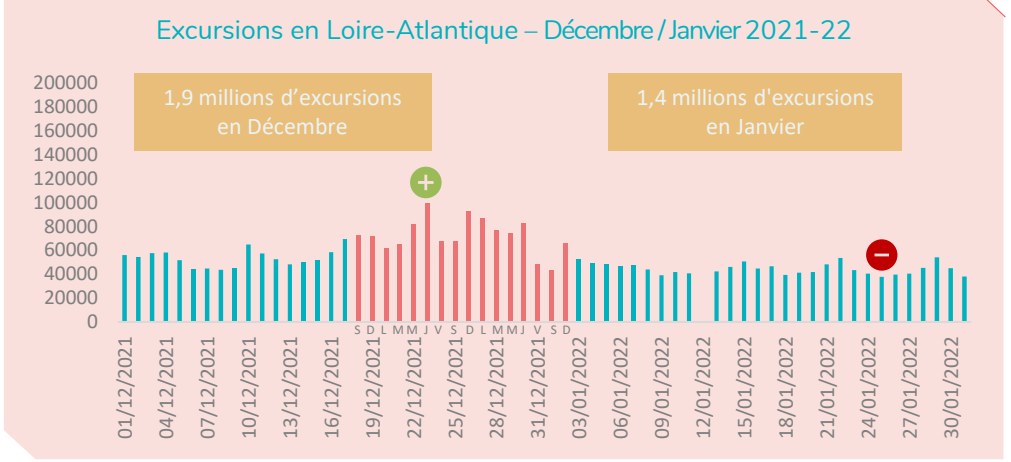

FRÉQUENTATION DE LA LOIRE-ATLANTIQUE – VACANCES DE NOËL 2021-22*

Fréquentation touristique

Touristes : non-résidents de Loire-Atlantique ayant effectué au moins une nuitée en hébergement marchand ou non-marchand sur le département.

1,7 millions de nuitées
Durant les vacances de Noël
 (51% des nuitées de décembre et janvier)
 (+30% vs vacances de Toussaint 2021)

Fréquentation excursionniste

Excursionnistes : non-résidents de Loire-Atlantique ayant effectué un déplacement de plus de 2h sur le département et n'y passant pas de nuitée.

1,1 millions d'excursions
Durant les vacances de Noël
 (35% des excursions de décembre et janvier)
 (-10% vs vacances de Toussaint 2021)

Données issues du dispositif d'analyse des déplacements, Flux Vision Tourisme, à partir du réseau mobile Orange, Traitement réalisé par Loire-Atlantique développement
 *Données mensuelles issues de la livraison continue, données provisoires non consolidées susceptibles d'être modifiées