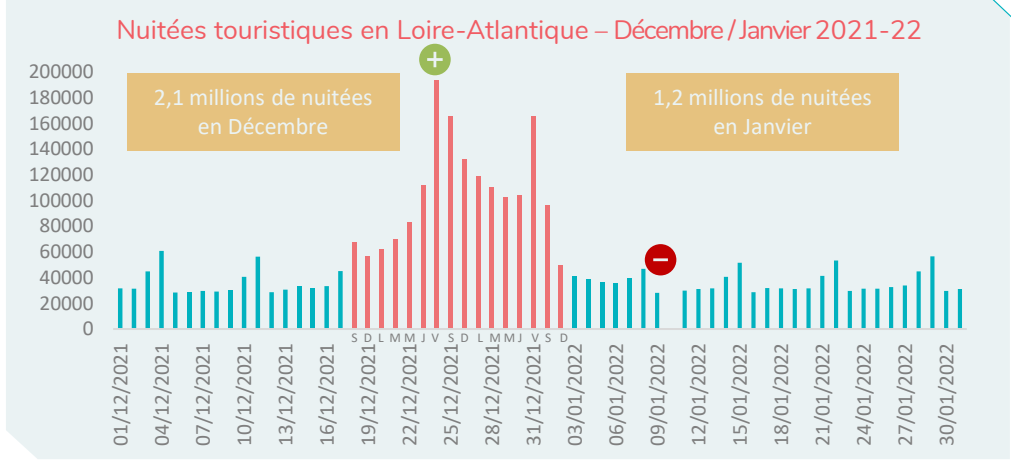

FRÉQUENTATION DE LA LOIRE-ATLANTIQUE – VACANCES DE NOËL 2021-22*

Fréquentation touristique

Touristes : non-résidents de Loire-Atlantique ayant effectué au moins une nuitée en hébergement marchand ou non-marchand sur le département.

1,7 millions de nuitées
Durant les vacances de Noël
 (51% des nuitées de décembre et janvier)
 (+30% vs vacances de Toussaint 2021)

Fréquentation excursionniste

Excursionnistes : non-résidents de Loire-Atlantique ayant effectué un déplacement de plus de 2h sur le département et n'y passant pas de nuitée.

1,1 millions d'excursions
Durant les vacances de Noël
 (35% des excursions de décembre et janvier)
 (-10% vs vacances de Toussaint 2021)

Données issues du dispositif d'analyse des déplacements, Flux Vision Tourisme, à partir du réseau mobile Orange, Traitement réalisé par Loire-Atlantique développement
 *Données mensuelles issues de la livraison continue, données provisoires non consolidées susceptibles d'être modifiées