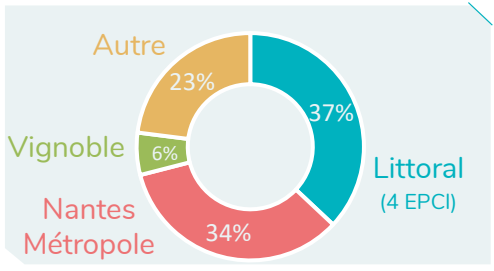

FRÉQUENTATION DE LA LOIRE-ATLANTIQUE – VACANCES DE NOËL 2021-22*

Fréquentation touristique

Touristes : non-résidents de Loire-Atlantique ayant effectué au moins une nuitée en hébergement marchand ou non-marchand sur le département.

1,7 millions de nuitées
Durant les vacances de Noël
 (51% des nuitées de décembre et janvier)
 (+30% vs vacances de Toussaint 2021)

Fréquentation excursionniste

Excursionnistes : non-résidents de Loire-Atlantique ayant effectué un déplacement de plus de 2h sur le département et n'y passant pas de nuitée.