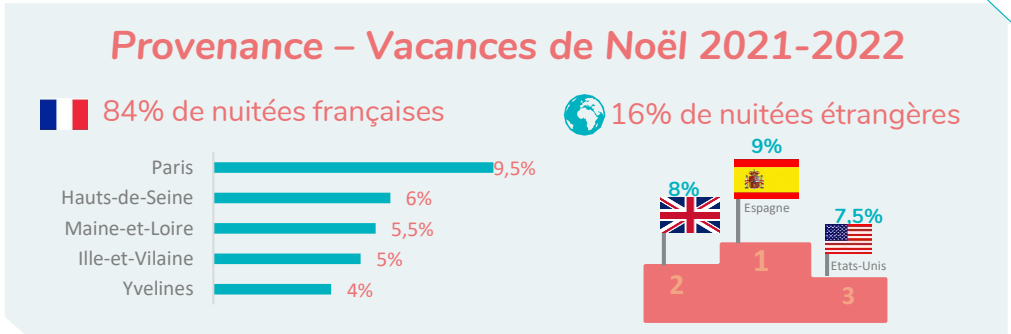

Fréquentation excursionniste

Excursionnistes : non-résidents de Loire-Atlantique ayant effectué un déplacement de plus de 2h sur le département et n'y passant pas de nuitée.

1,1 millions d'excursions
Durant les vacances de Noël
(35% des excursions de décembre et janvier)
(-10% vs vacances de Toussaint 2021)