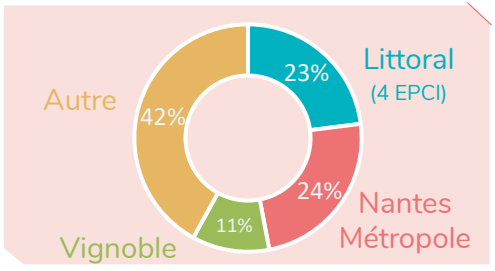

1,7 millions de nuitées
Durant les vacances de Noël
 (51% des nuitées de décembre et janvier)
 (+30% vs vacances de Toussaint 2021)

Fréquentation excursionniste

Excursionnistes : non-résidents de Loire-Atlantique ayant effectué un déplacement de plus de 2h sur le département et n'y passant pas de nuitée.

1,1 millions d'excursions
Durant les vacances de Noël
 (35% des excursions de décembre et janvier)
 (-10% vs vacances de Toussaint 2021)

Données issues du dispositif d'analyse des déplacements, Flux Vision Tourisme, à partir du réseau mobile Orange, Traitement réalisé par Loire-Atlantique développement
 *Données mensuelles issues de la livraison continue, données provisoires non consolidées susceptibles d'être modifiées