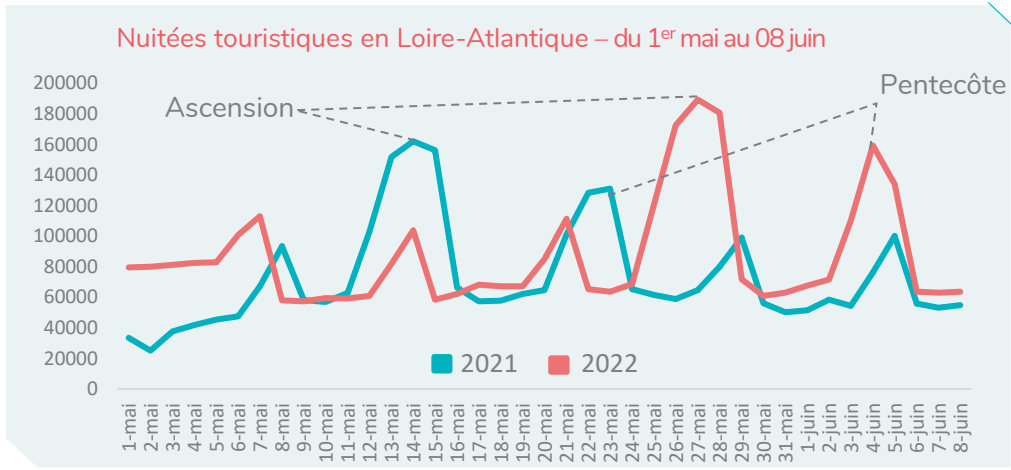

FRÉQUENTATION DE LA LOIRE-ATLANTIQUE – Ascension/Pentecôte 2022*

Fréquentation touristique

Touristes : non-résidents de Loire-Atlantique ayant effectué au moins une nuitée en hébergement marchand ou non-marchand sur le département.

Fréquentation excursionniste

Excursionnistes : non-résidents de Loire-Atlantique ayant effectué un déplacement de plus de 2h sur le département et n'y passant pas de nuitée.

Données issues du dispositif d'analyse des déplacements, Flux Vision Tourisme, à partir du réseau mobile Orange, Traitement réalisé par Loire-Atlantique développement
*Données mensuelles issues de la livraison continue, données provisoires non consolidées susceptibles d'être modifiées