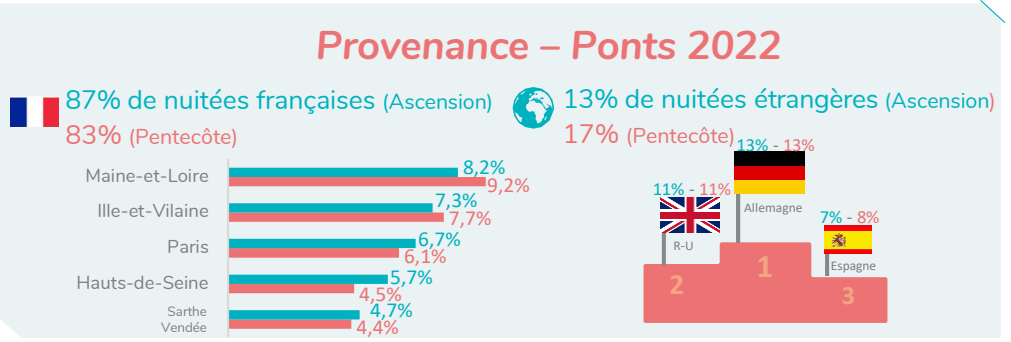

FRÉQUENTATION DE LA LOIRE-ATLANTIQUE – Ascension/Pentecôte 2022*

Fréquentation touristique

Touristes : non-résidents de Loire-Atlantique ayant effectué au moins une nuitée en hébergement marchand ou non-marchand sur le département.

Fréquentation excursionniste

Excursionnistes : non-résidents de Loire-Atlantique ayant effectué un déplacement de plus de 2h sur le département et n'y passant pas de nuitée.

Données issues du dispositif d'analyse des déplacements, Flux Vision Tourisme, à partir du réseau mobile Orange, Traitement réalisé par Loire-Atlantique développement
*Données mensuelles issues de la livraison continue, données provisoires non consolidées susceptibles d'être modifiées