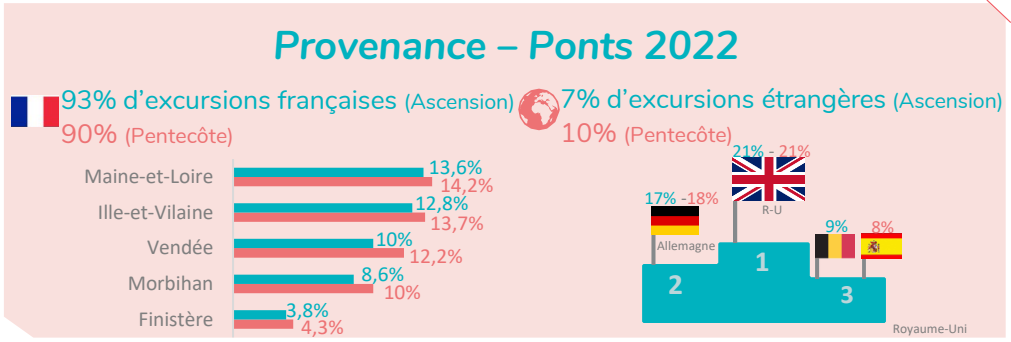

Fréquentation excursionniste

Excursionnistes : non-résidents de Loire-Atlantique ayant effectué un déplacement de plus de 2h sur le département et n'y passant pas de nuitée.