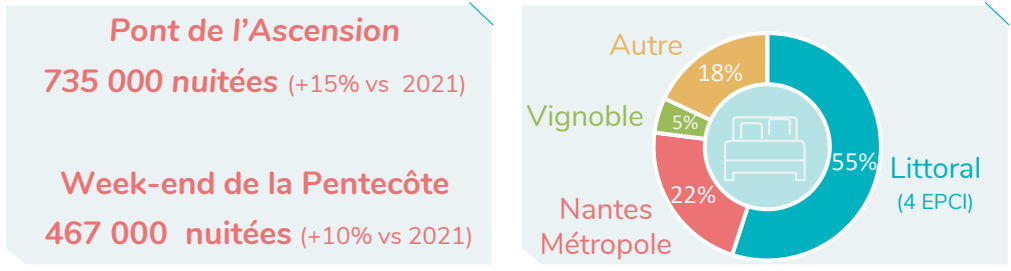

FRÉQUENTATION DE LA LOIRE-ATLANTIQUE – Ascension/Pentecôte 2022*

Fréquentation touristique

Touristes : non-résidents de Loire-Atlantique ayant effectué au moins une nuitée en hébergement marchand ou non-marchand sur le département.