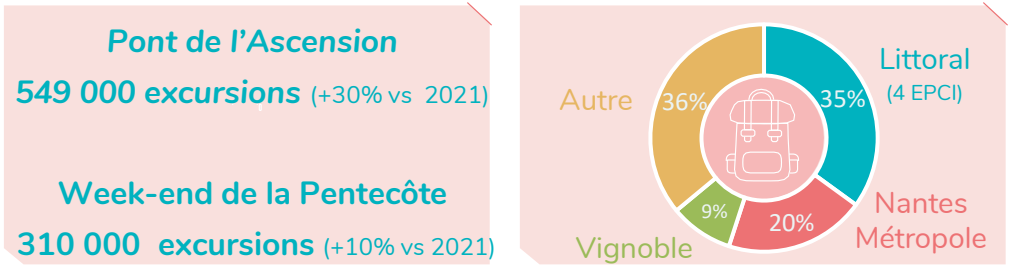

Fréquentation excursionniste

Excursionnistes : non-résidents de Loire-Atlantique ayant effectué un déplacement de plus de 2h sur le département et n'y passant pas de nuitée.