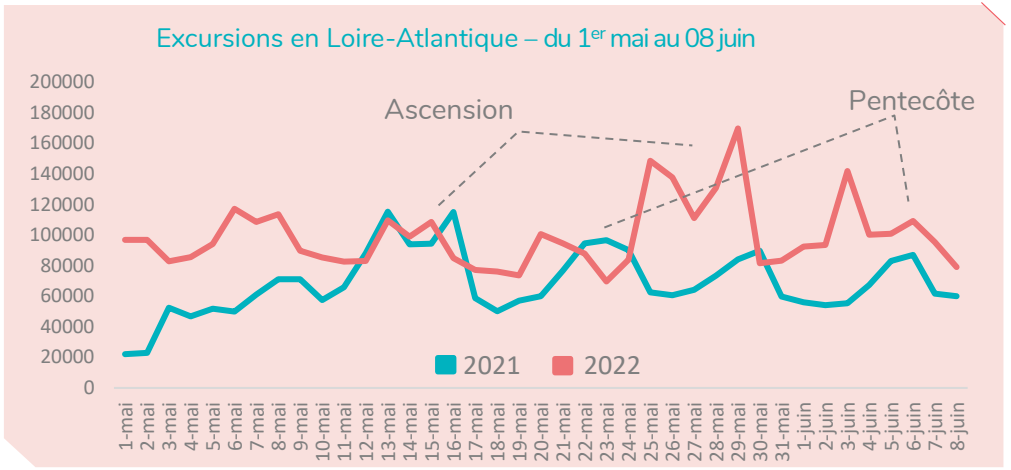

FRÉQUENTATION DE LA LOIRE-ATLANTIQUE – Ascension/Pentecôte 2022*

Fréquentation touristique

Touristes : non-résidents de Loire-Atlantique ayant effectué au moins une nuitée en hébergement marchand ou non-marchand sur le département.

Fréquentation excursionniste

Excursionnistes : non-résidents de Loire-Atlantique ayant effectué un déplacement de plus de 2h sur le département et n'y passant pas de nuitée.

Données issues du dispositif d'analyse des déplacements, Flux Vision Tourisme, à partir du réseau mobile Orange, Traitement réalisé par Loire-Atlantique développement
*Données mensuelles issues de la livraison continue, données provisoires non consolidées susceptibles d'être modifiées