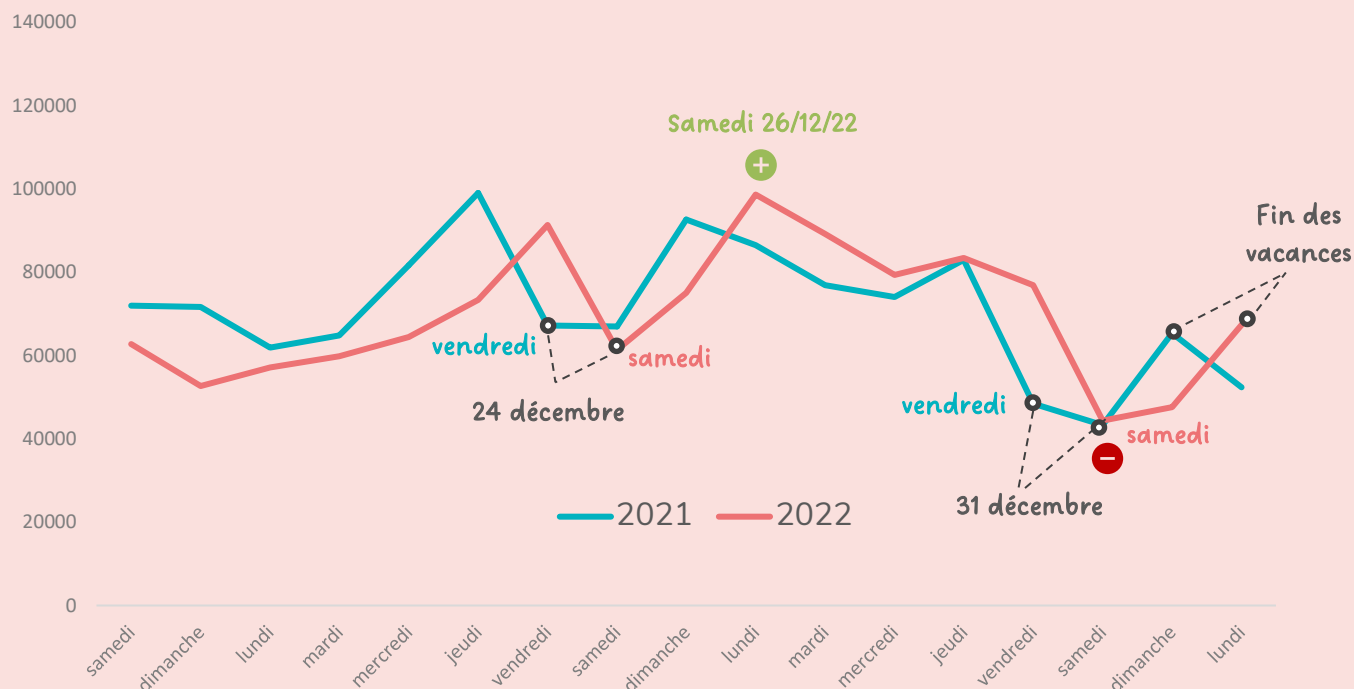

# FRÉQUENTATION DE LA LOIRE-ATLANTIQUE – Vacances de Noël 2022-23\*

## Fréquentation excursionniste

Excursionnistes : non-résidents de Loire-Atlantique ayant effectué un déplacement de plus de 2h sur le département et n'y passant pas de nuitée.

**1,2 millions d'excursions**  
Durant les vacances de Noël

**-3%**  
par rapport à 2021

### Excursions en Loire-Atlantique – Vacances de Noël