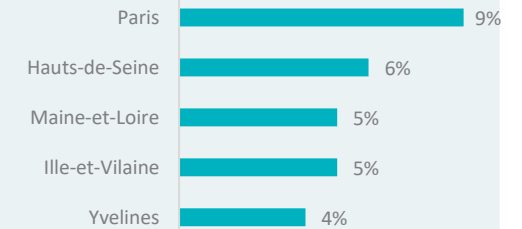

Top 5 Départements

18% de nuitées étrangères

+18%
Vs 2021