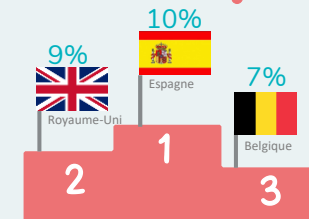

#### Top 5 Régions

#### Top 5 Départements

**18% de nuitées étrangères**

**+18%**  
Vs 2021

Données issues du dispositif d'analyse des déplacements, Flux Vision Tourisme, à partir du réseau mobile Orange, Traitement réalisé par Loire-Atlantique développement  
\*Données mensuelles issues de la livraison continue, données provisoires non consolidées susceptibles d'être modifiées