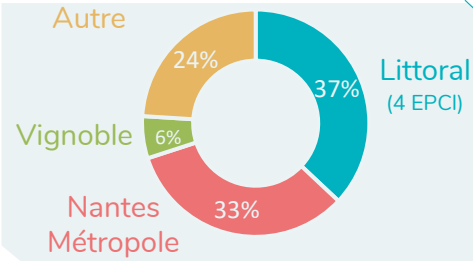

FRÉQUENTATION DE LA LOIRE-ATLANTIQUE – Vacances de Noël 2022-23*

Fréquentation touristique

Touristes : non-résidents de Loire-Atlantique ayant effectué au moins une nuitée en hébergement marchand ou non-marchand sur le département.

1,8 millions de nuitées
Durant les vacances de Noël

+6%
par rapport à 2021