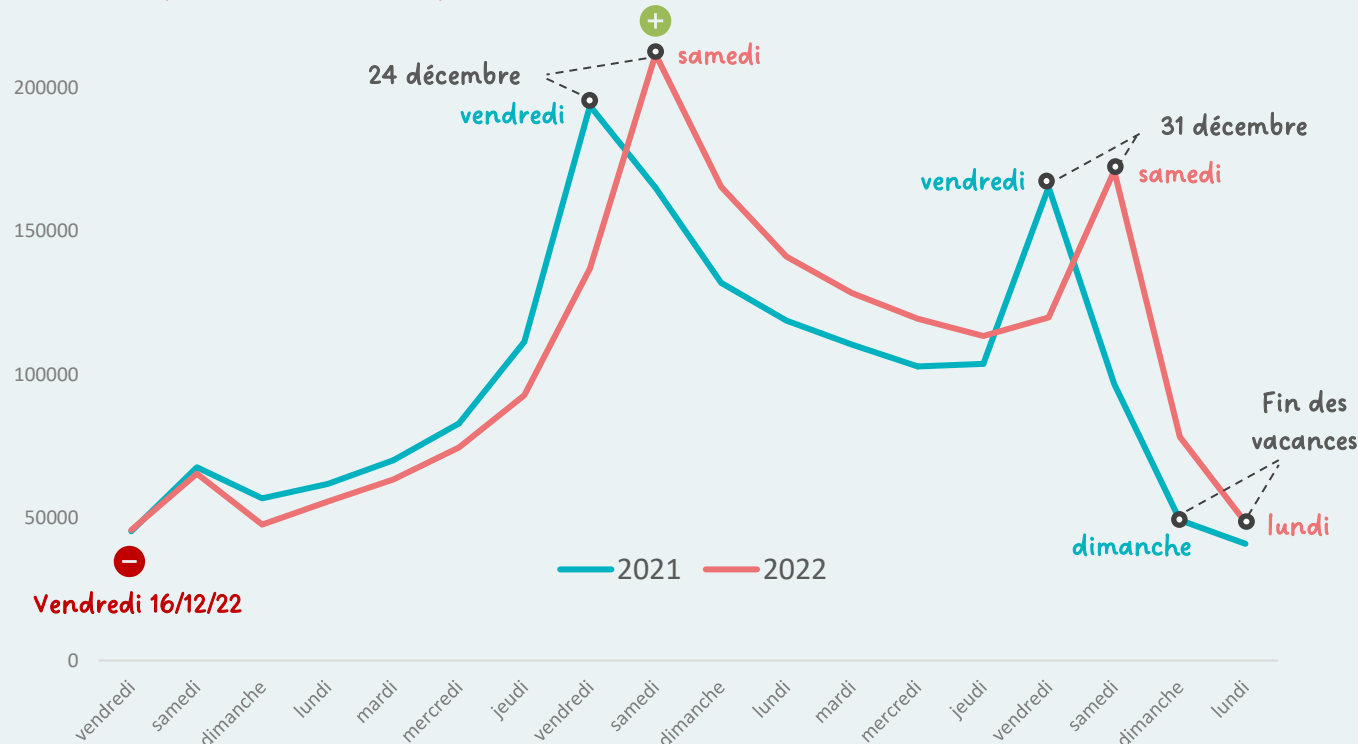

Nuitées touristiques en Loire-Atlantique – Vacances de Noël

Provenance Vacances de Noël 2022-23

82% de nuitées françaises

+3%
Vs 2021