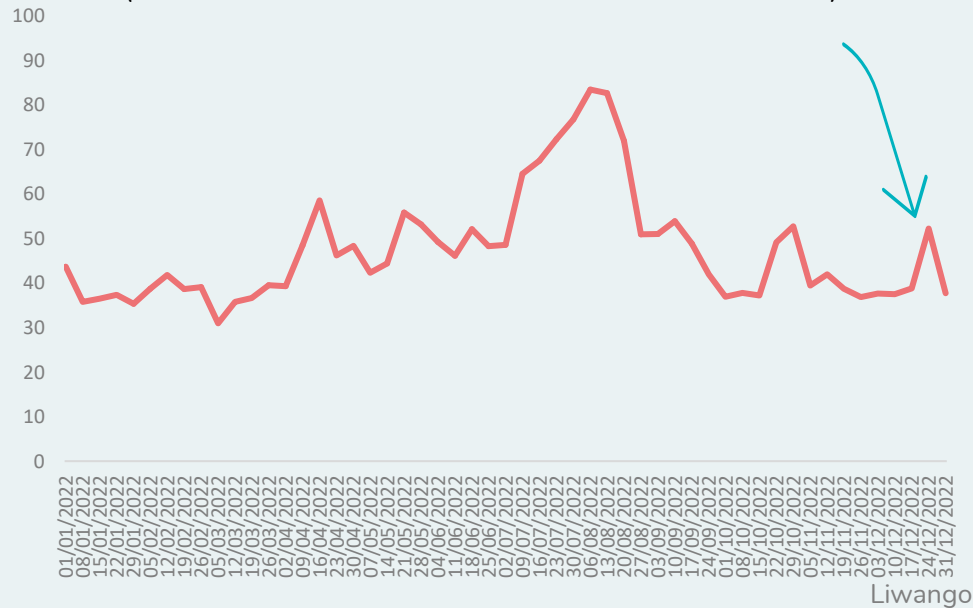

## Eco-compteurs

-38%

De passages à vélos durant les vacances de Noël vs 2021

Eco-visio

Lundi 02/01

Jour de pointe durant les vacances de Noël 2022 en Loire-Atlantique

Eco-visio

## Hébergements Locatifs

Taux d'occupation de **52%** pour les hébergements locatifs sur les plateformes durant la semaine du samedi 24 décembre (contre 42% sur l'ensemble du mois de décembre)