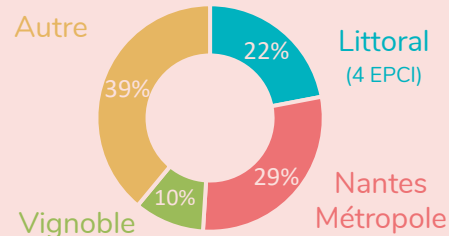

FRÉQUENTATION DE LA LOIRE-ATLANTIQUE – Vacances de Noël 2022-23*

Fréquentation excursionniste

Excursionnistes : non-résidents de Loire-Atlantique ayant effectué un déplacement de plus de 2h sur le département et n'y passant pas de nuitée.

1,2 millions d'excursions
Durant les vacances de Noël

-3%
par rapport à 2021