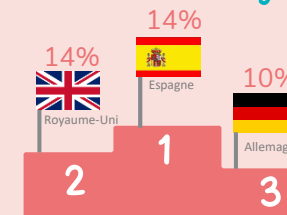

### Provenance Vacances de Noël 2022-23

**90% d'excursions françaises**

**-5%**  
Vs 2021

#### Top 5 Régions

#### Top 5 Départements

**10% d'excursions étrangères**

**+24%**  
Vs 2021

Données issues du dispositif d'analyse des déplacements, Flux Vision Tourisme, à partir du réseau mobile Orange, Traitement réalisé par Loire-Atlantique développement  
\*Données mensuelles issues de la livraison continue, données provisoires non consolidées susceptibles d'être modifiées