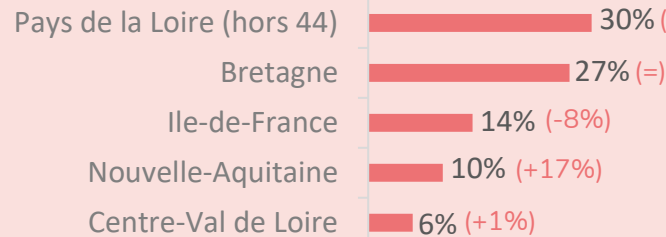

FRÉQUENTATION DE LA LOIRE-ATLANTIQUE – Ascension/Pentecôte 2023*

Provenance

Excursionnistes : non-résidents de Loire-Atlantique ayant effectué un déplacement de plus de 2h sur le département et n'y passant pas de nuitée.

ASCENSION

92% d'excursions françaises

+2,6%
Vs 2022

Top 5 Régions