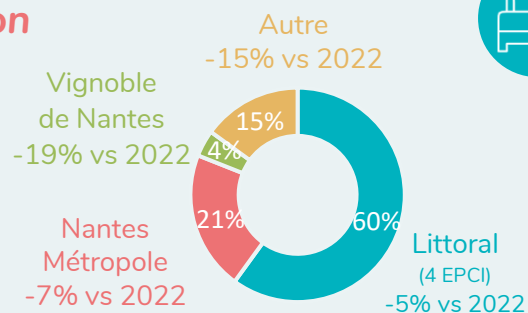

FRÉQUENTATION DE LA LOIRE-ATLANTIQUE – Ascension/Pentecôte 2023*

Fréquentation touristique

Touristes : non-résidents de Loire-Atlantique ayant effectué au moins une nuitée en hébergement marchand ou non-marchand sur le département.

Pont de l'Ascension

684 000 nuitées

(-7% vs 2022)

Week-end de la Pentecôte

460 000 nuitées

(-1,5% vs 2022)

Nuitées touristiques en Loire-Atlantique en mai

Ascension 2022 – du jeudi 26 mai au dimanche 29 mai
 2023 – du jeudi 18 mai au dimanche 21 mai
 -> Nuitées calculées du mercredi au dimanche inclus

Pentecôte 2022 – du samedi 4 juin au lundi 6 juin
 2023 – du samedi 27 mai au lundi 29 mai
 -> Nuitées calculées du vendredi au lundi inclus

Données issues du dispositif d'analyse des déplacements, Flux Vision Tourisme, à partir du réseau mobile Orange, Traitement réalisé par Loire-Atlantique développement