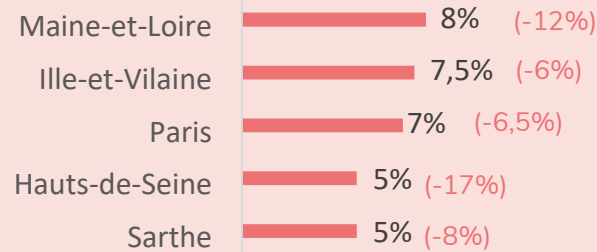

Pentecôte 2022 – du samedi 4 juin au lundi 6 juin
 2023 – du samedi 27 mai au lundi 29 mai
 -> Nuitées calculées du vendredi au lundi inclus

Données issues du dispositif d'analyse des déplacements, Flux Vision Tourisme, à partir du réseau mobile Orange, Traitement réalisé par Loire-Atlantique développement

ASCENSION

86% de nuitées françaises

-7,5%
Vs 2022

Top 5 Régions

Top 5 Départements

* Par rapport à 2022

14% de nuitées étrangères

+1,5%
vs 2022

* Par rapport à 2022

PENTECÔTE

81% de nuitées françaises

-3%
Vs 2022

Top 5 Régions

Top 5 Départements

* Par rapport à 2022

19% de nuitées étrangères