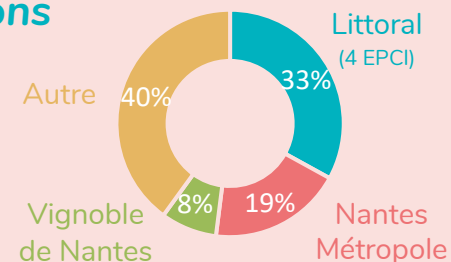

+12,5%
Vs 2022

* Par rapport à 2022

Données issues du dispositif d'analyse des déplacements, Flux Vision Tourisme, à partir du réseau mobile Orange, Traitement réalisé par Loire-Atlantique développement
*Données mensuelles issues de la livraison continue, données provisoires non consolidées susceptibles d'être modifiées.

FRÉQUENTATION DE LA LOIRE-ATLANTIQUE – Ascension/Pentecôte 2023*

Fréquentation excursionniste

Excursionnistes : non-résidents de Loire-Atlantique ayant effectué un déplacement de plus de 2h sur le département et n'y passant pas de nuitée.

Pont de l'Ascension 569 000 excursions

(+4% vs 2022)

Week-end de la Pentecôte 386 500 excursions

(+25% vs 2022)

Excursions en Loire-Atlantique en mai

Ascension 2022 – du jeudi 26 mai au dimanche 29 mai
2023 – du jeudi 18 mai au dimanche 21 mai