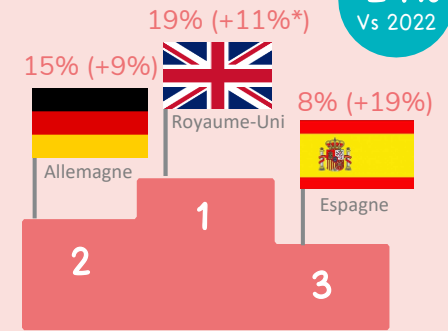

Pentecôte 2022 – du samedi 4 juin au lundi 6 juin
2023 – du samedi 27 mai au lundi 29 mai

Données issues du dispositif d'analyse des déplacements, Flux Vision Tourisme, à partir du réseau mobile Orange, Traitement réalisé par Loire-Atlantique développement

*Données mensuelles issues de la livraison continue, données provisoires non consolidées susceptibles d'être modifiées..

FRÉQUENTATION DE LA LOIRE-ATLANTIQUE – Ascension/Pentecôte 2023*

Provenance

Excursionnistes : non-résidents de Loire-Atlantique ayant effectué un déplacement de plus de 2h sur le département et n'y passant pas de nuitée.

ASCENSION

 92% d'excursions françaises

+2,6%
Vs 2022

Top 5 Régions

Top 5 Départements

* Par rapport à 2022

 9% d'excursions étrangères

+24%
Vs 2022

* Par rapport à 2022

PENTECÔTE

 91% d'excursions françaises

+25%
Vs 2022

Top 5 Régions

Top 5 Départements

* Par rapport à 2022

 9% d'excursions étrangères