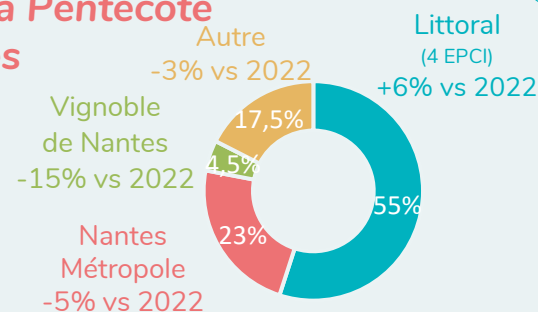

Pont de l'Ascension

684 000 nuitées

(-7% vs 2022)

Week-end de la Pentecôte

460 000 nuitées

(-1,5% vs 2022)

Nuitées touristiques en Loire-Atlantique en mai

Ascension 2022 – du jeudi 26 mai au dimanche 29 mai
 2023 – du jeudi 18 mai au dimanche 21 mai
 -> Nuitées calculées du mercredi au dimanche inclus

Pentecôte 2022 – du samedi 4 juin au lundi 6 juin
 2023 – du samedi 27 mai au lundi 29 mai
 -> Nuitées calculées du vendredi au lundi inclus

Données issues du dispositif d'analyse des déplacements, Flux Vision Tourisme, à partir du réseau mobile Orange, Traitement réalisé par Loire-Atlantique développement