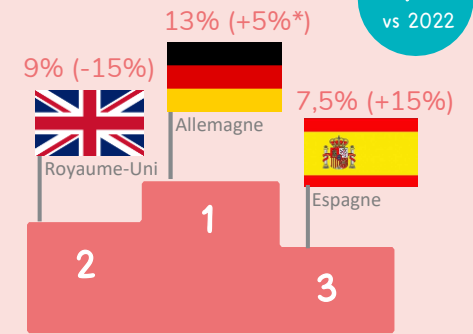

Pentecôte 2022 – du samedi 4 juin au lundi 6 juin
 2023 – du samedi 27 mai au lundi 29 mai
 -> Nuitées calculées du vendredi au lundi inclus

Données issues du dispositif d'analyse des déplacements, Flux Vision Tourisme, à partir du réseau mobile Orange, Traitement réalisé par Loire-Atlantique développement

*Données mensuelles issues de la livraison continue, données provisoires non consolidées susceptibles d'être modifiées..

FRÉQUENTATION DE LA LOIRE-ATLANTIQUE – Ascension/Pentecôte 2023*

Provenance

Touristes : non-résidents de Loire-Atlantique ayant effectué au moins une nuitée en hébergement marchand ou non-marchand sur le département.

ASCENSION

86% de nuitées françaises

-7,5%
Vs 2022

Top 5 Régions

Top 5 Départements

* Par rapport à 2022

14% de nuitées étrangères

+1,5%
vs 2022

* Par rapport à 2022

PENTECÔTE

81% de nuitées françaises

-3%
Vs 2022

Top 5 Régions

Top 5 Départements

* Par rapport à 2022

19% de nuitées étrangères