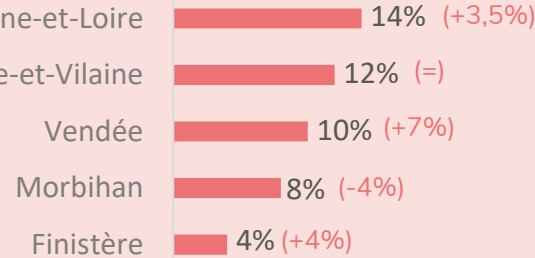

ASCENSION

 92% d'excursions françaises

+2,6%
Vs 2022

Top 5 Régions

Top 5 Départements

* Par rapport à 2022

 9% d'excursions étrangères

+24%
Vs 2022

* Par rapport à 2022

PENTECÔTE

 91% d'excursions françaises

+25%
Vs 2022

Top 5 Régions

Top 5 Départements

* Par rapport à 2022

 9% d'excursions étrangères