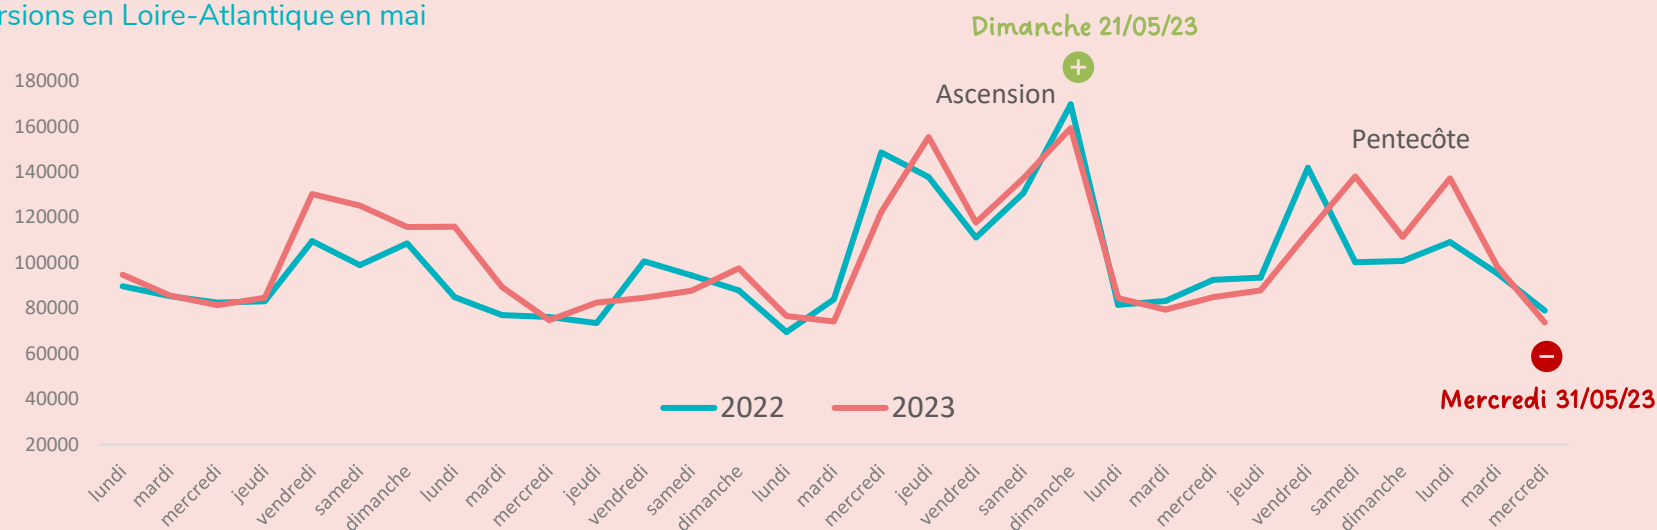

FRÉQUENTATION DE LA LOIRE-ATLANTIQUE – Ascension/Pentecôte 2023*

Fréquentation excursionniste

Excursionnistes : non-résidents de Loire-Atlantique ayant effectué un déplacement de plus de 2h sur le département et n'y passant pas de nuitée.

Pont de l'Ascension 569 000 excursions

(+4% vs 2022)

Week-end de la Pentecôte 386 500 excursions

(+25% vs 2022)

Excursions en Loire-Atlantique en mai

Ascension 2022 – du jeudi 26 mai au dimanche 29 mai
2023 – du jeudi 18 mai au dimanche 21 mai

Pentecôte 2022 – du samedi 4 juin au lundi 6 juin
2023 – du samedi 27 mai au lundi 29 mai

Données issues du dispositif d'analyse des déplacements, Flux Vision Tourisme, à partir du réseau mobile Orange, Traitement réalisé par Loire-Atlantique développement