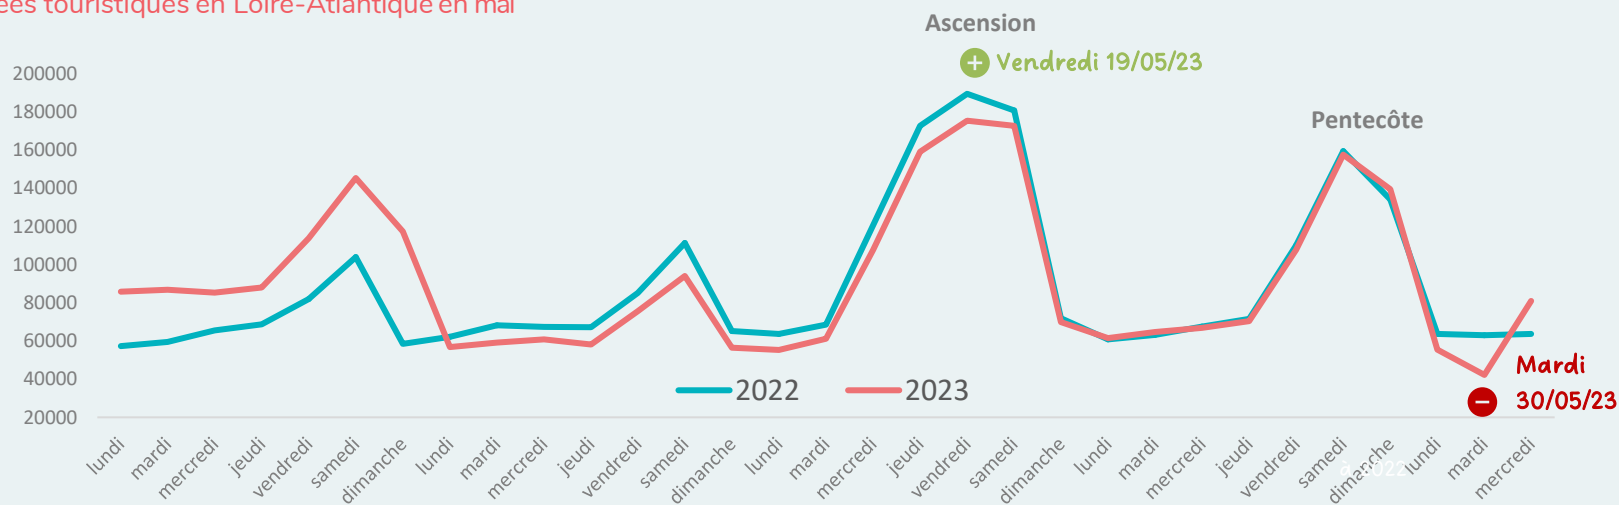

Pont de l'Ascension

684 000 nuitées

(-7% vs 2022)

Week-end de la Pentecôte

460 000 nuitées

(-1,5% vs 2022)

Nuitées touristiques en Loire-Atlantique en mai

Ascension 2022 – du jeudi 26 mai au dimanche 29 mai
 2023 – du jeudi 18 mai au dimanche 21 mai
 -> Nuitées calculées du mercredi au dimanche inclus

Pentecôte 2022 – du samedi 4 juin au lundi 6 juin
 2023 – du samedi 27 mai au lundi 29 mai
 -> Nuitées calculées du vendredi au lundi inclus

Données issues du dispositif d'analyse des déplacements, Flux Vision Tourisme, à partir du réseau mobile Orange, Traitement réalisé par Loire-Atlantique développement