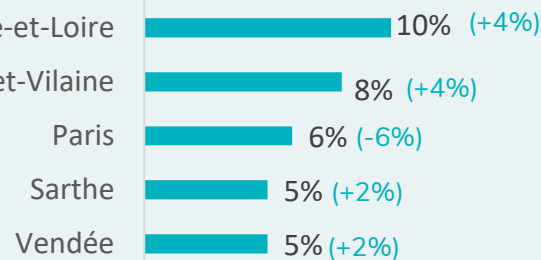

ASCENSION

86% de nuitées françaises

-7,5%
Vs 2022

Top 5 Régions

Top 5 Départements

* Par rapport à 2022

14% de nuitées étrangères

+1,5%
vs 2022

* Par rapport à 2022

PENTECÔTE

81% de nuitées françaises

-3%
Vs 2022

Top 5 Régions

Top 5 Départements

* Par rapport à 2022

19% de nuitées étrangères

+12,5%
Vs 2022

* Par rapport à 2022

Données issues du dispositif d'analyse des déplacements, Flux Vision Tourisme, à partir du réseau mobile Orange, Traitement réalisé par Loire-Atlantique développement
*Données mensuelles issues de la livraison continue, données provisoires non consolidées susceptibles d'être modifiées.