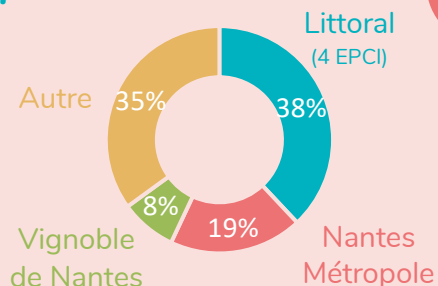

FRÉQUENTATION DE LA LOIRE-ATLANTIQUE – Ascension/Pentecôte 2023*

Fréquentation excursionniste

Excursionnistes : non-résidents de Loire-Atlantique ayant effectué un déplacement de plus de 2h sur le département et n'y passant pas de nuitée.

Pont de l'Ascension 569 000 excursions

(+4% vs 2022)