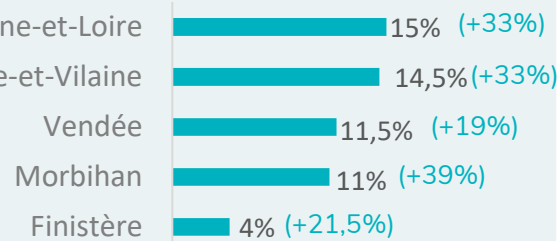

ASCENSION

 92% d'excursions françaises

+2,6%
Vs 2022

Top 5 Régions

Top 5 Départements

* Par rapport à 2022

 9% d'excursions étrangères

+24%
Vs 2022

* Par rapport à 2022

PENTECÔTE

 91% d'excursions françaises

+25%
Vs 2022

Top 5 Régions

Top 5 Départements

* Par rapport à 2022

 9% d'excursions étrangères