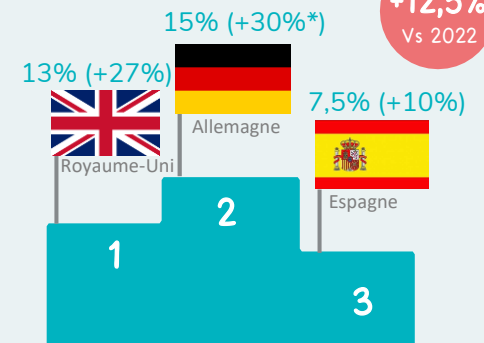

ASCENSION

86% de nuitées françaises

-7,5%
Vs 2022

Top 5 Régions

Top 5 Départements

* Par rapport à 2022

14% de nuitées étrangères

+1,5%
vs 2022

* Par rapport à 2022

PENTECÔTE

81% de nuitées françaises

-3%
Vs 2022

Top 5 Régions

Top 5 Départements

* Par rapport à 2022

19% de nuitées étrangères

+12,5%
Vs 2022

* Par rapport à 2022

Données issues du dispositif d'analyse des déplacements, Flux Vision Tourisme, à partir du réseau mobile Orange, Traitement réalisé par Loire-Atlantique développement
*Données mensuelles issues de la livraison continue, données provisoires non consolidées susceptibles d'être modifiées.