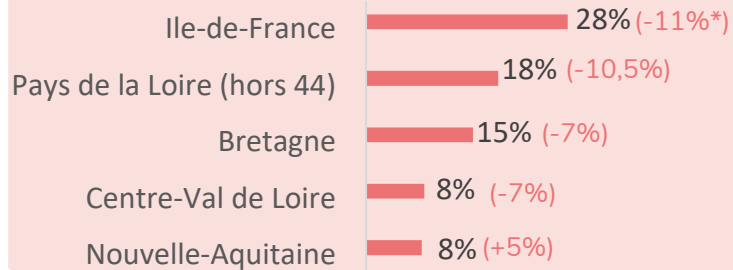

FRÉQUENTATION DE LA LOIRE-ATLANTIQUE – Ascension/Pentecôte 2023*

Provenance

Touristes : non-résidents de Loire-Atlantique ayant effectué au moins une nuitée en hébergement marchand ou non-marchand sur le département.

ASCENSION

86% de nuitées françaises

-7,5%
Vs 2022

Top 5 Régions