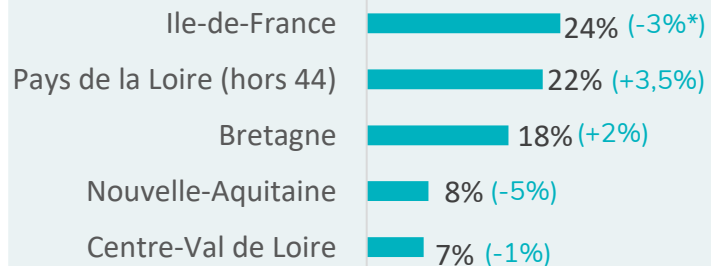

Top 5 Régions